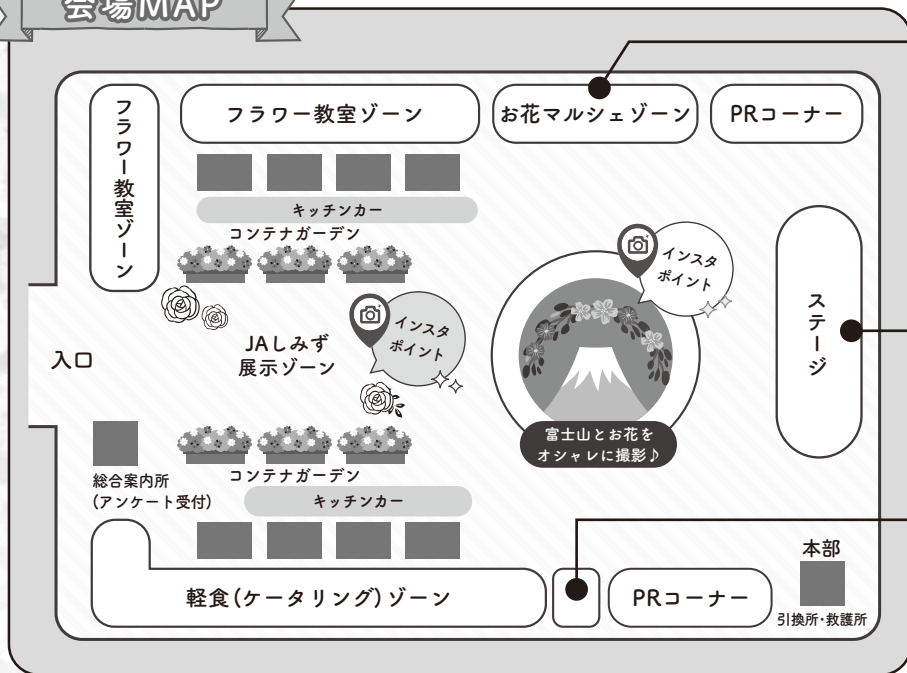

イベントの
詳細はこちら

公式 Instagram

熱中症
対策

体調管理は
ご自身で
しっかりと!

フラワーフェスタ

2026

アンケートに
答えてお花を
もらおう！

先着
300名様

会場内を散策後、アンケートにご回答いただいた方先着300名様にお花を差し上げます！
会場内引換所にてアンケート回答完了画面をお見せ下さい。

会場MAP

大セール！

季節の花鉢・花苗

フラワー
オークション

14:30～15:00

どなたでも
参加OK！

クルーズ写真
プレゼント

清水港のクイズに
正解してクルーズ船
写真を当てよう！

フラワー教室参加者募集中！

当日申込みOK！

ミニ多肉でつくる寄せ植えワークショップ ㈱興農園
1,000円 (11:00～/13:00～) 約30分間 事前申し込み可能 TEL:054-345-3907

苔玉つくりワークショップ 深沢種苗園芸
1,100円 (10:00～/11:30～/13:00～/14:30～15:00) 約30分間・各8名
事前申し込み可能 TEL:080-5134-6511