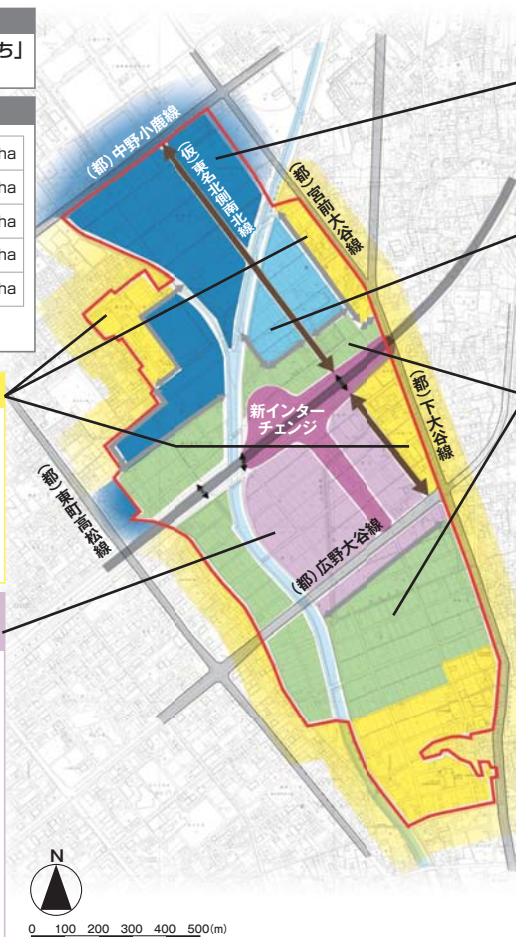

大谷・小鹿地区 土地利用計画図(素案)

H26.2月末時点 ※調整中

大谷・小鹿地区の目指すべきまちの姿
「活発に交流し、価値を創り合う創造型産業のまち」
～永きに渡り続く、自ら創るまちづくり～

目指すべき導入機能	概算面積表
	全体地区面積 約 125ha 交流施設エリア 約 15ha 居住エリア 約 10ha 工業・物流エリア 約 30ha 農業エリア 約 35ha

※各エリア面積は、公共用地面積を含まない。

居住エリア
既存集落を中心に、環境に配慮した高品質な住宅地を形成

※一部新規住宅を含む

交流施設エリア
～農産物直売所やレストラン等～
静岡のホンモノを発信し、静岡のファンづくりを行っていく、市内外の人を結びつける

工業・物流エリア
雇用を生み出し製造業や物流施設の集積を図る

製造業立地エリア

物流業立地エリア

農業エリア
農業の継続的な発展を支える、都市型農業を展開

観光型農業エリア

既存営農者集約エリア

※実現に向けては、各地権者の将来の土地利用意向を相対的に踏まえ、できる限り、その意向に応じたエリアへの土地の移動も含めた整備手法を、今後 検討していきます。

凡例	
交流施設エリア	農業エリア
居住エリア	市街化調整区域
工業エリア	広幅員道路
物流エリア	緩衝帯道路

大谷・小鹿地区まちづくりグランドデザイン

市民の意見を踏まえて策定

大谷・小鹿地区(静岡市駿河区恩田原、富士見台一丁目、富士見台三丁目、片山、宮川、水上、西大谷の市街化調整区域125ha)では、平成29年度に地区内を貫通する東名高速道路の新スマートICの供用が予定され、関連する周辺道路の整備とあわせて、道路交通環境の飛躍的な向上が見込まれます。そして、当地区は、静岡市に残された数少ない、まとまった非都市的平坦地であり、静岡市全体の発展につながる可能性を秘めた重要な地区といえます。しかしながら、土地の多くは農地として活用されていますが、農業従事者の後継者不足等から、無秩序な開発が進む可能性が危惧されます。

そこで静岡市は、学識経験者、関係団体、市民による第三者会議の検討を踏まえ、「静岡市大谷・小鹿地区まちづくりグランドデザイン」を平成25年3月に策定しました。

長期的視点で、自ら創るまちづくり

大谷・小鹿地区のまちづくりを進めるにあたっての基本的な考え方としては次の2点があります。

- ① 長期的視点で、子や孫の世代も「住みたい」「行きたい」場所にしていく。
  - ② 持続性を高めるために、地域にある資源を最大限に活かし、静岡らしさにこだわり、自らの手でまちを創る。
2. **「活発に交流し、価値を創り合う創造型産業のまち」をめざす**

1. 今後のまちづくりの方向性は、
- ① 新たな産業集積で「雇用」を創出
  - ② 周辺の観光資源と連携しながら、「静岡らしさ」を来訪者にアピール
  - ③ 健康志向に応える農業の展開
  - ④ 災害に強く、地球環境に配慮を重視し、今後の大谷・小鹿地区がめざすべきまちの姿を「活発に交流し、価値を創り合う創造型産業のまち」とします。

交流を軸に、農業、工業、物流、居住の機能を導入

導入すべき機能(用途)は、市外の来訪者を静岡のファンにする魅力のある交流機能、付加価値の高い農業機能、広域交通の利便性を活かした工業機能・物流機能、環境に配慮した高品質な居住機能としました。

これらの土地利用を実現するため、市街化区域への編入も視野に、今後、官民連携により進めていきます。