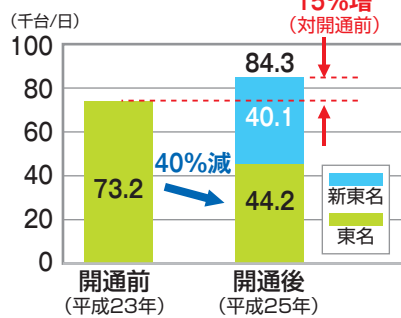

高速道路とまちづくり

静岡商工会議所の港湾・交通運輸部会

(部会長:小長谷修誠(株)天野回漕店代表取締役会長、部会員:470社)は、
鉄道業、道路旅客運送業、道路貨物運送業、水運業、航空運輸業、
倉庫業、自動車小売業などを営む会員事業所で構成しています。
今回の部会特集では、平成24年4月14日に開通した
新東名高速道路の開通2年後の波及効果と今後の整備計画、
東名高速道路に平成29年度末に供用される静岡東スマートICの概要と
新IC周辺のまちづくり構想を紹介します。

東名・新東名の平均交通量の変化