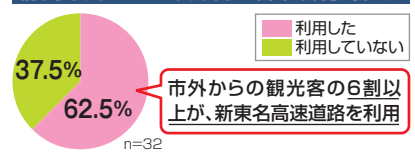

静岡市外からの来訪者の新東名利用状況

東名・新東名沿線に新たな物流拠点

東名・新東名沿線に大型物流センターが新たに立地しています。

静岡市においては、株式会社日本アクセスが平成24年9月、新東名新静岡ICに隣接する葬区流通センター143に汎用型大型物流センターを併設する静岡支店(延床面積13686㎡)を開設。

また、株式会社丸総は平成26年3月、東名清水ICから5分の清水区高橋町に、中部横断自動車道との接続も考慮して、清水物流センター(倉庫面積15838㎡)を竣工しました。

今後の整備計画

浜松いなさJCT～豊田東JCTは平成26年度に開通予定

新東名高速道路の今後の整備計画としては、まず浜松いなさJCT～豊田東JCT間55kmが平成26年度に開通予定です。御殿場JCT～三ヶ日JCT間162kmの開通で、静岡県以西の東名の交通量が増加し、特に東名が4車線の愛知県内は交通容量を大幅に超過しており、開通が待たれます。

なお、豊田東JCT～新名神高速道路・四日市JCT間57kmは平成16年12月に開通しています。

また、海老名南JCT～御殿場JCT間54kmの全線開通は平成32年度の予定です。