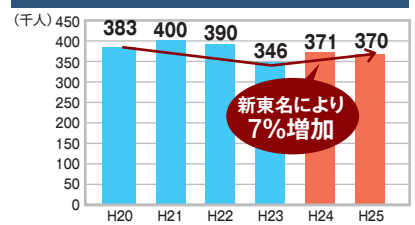

オクシズの主要施設の年間利用者数の推移