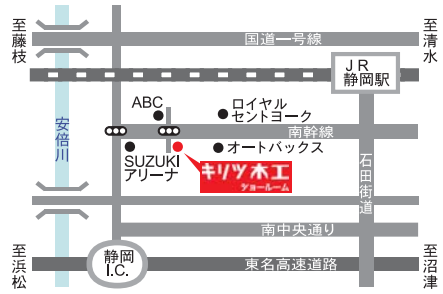

## キリツ木工 ショールーム

6/1~3 業者商談期間  
キリツ木工ショールームは  
閉館致します

6/4-5 一般公開日  
キリツ木工ショールームも  
ご覧頂けます

**起立木工株式会社**  
www.kiritsu.co.jp

静岡市駿河区津島町16番20号 TEL:054-287-0500  
営業時間:10:00~18:00 定休日:水曜・夏季・年末年始・GW