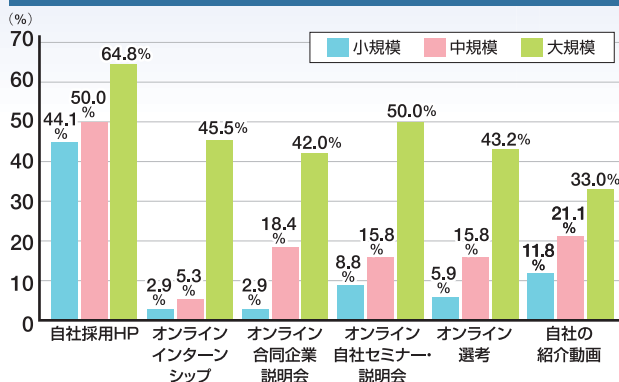

採用動向・雇用環境調査結果

オンライン・ITを活用した採用活動（表4）

採用活動において取り組んでいることとしては、従業員規模に関係なく「自社採用ホームページ」が前年・前々年に引き続き最多であった。ただし、「インターンシップ」や「合同企業説明会」、「自社セミナー」説明会」といった学生と交流を持てる項目についてのオンライン活用は、従業員規模が小さいほど遅れている様子が見られる。（表4）

◆オンライン・ITを活用した採用活動について
取組状況（複数回答）
オンライン・ITを活用した取り組みは事業規模に比例した結果に

採用活動における課題（上位4項目）（表5）

順位	項目	第1位			第2位		第3位			第4位		
		ターゲット層の応募の増加			学生との接点の増加		大学との関係強化			オンライン採用のノウハウ習得		
従業員規模	時期	社数	割合	対前年比 (%)	社数	割合	社数	割合	対前年比 (%)	社数	割合	対前年比 (%)
小規模	2022年4月	29	37.7%	+5.3	15	19.5%	15	19.5%	+5.4	7	9.1%	△6.4
	2021年4月	23	32.4%		—	—	10	14.1%				
中規模	2022年4月	43	54.4%	+10.9	16	20.3%	18	22.8%	△1.8	10	12.7%	△14.8
	2021年4月	30	43.5%		—	—	17	24.6%				
大規模	2022年4月	65	61.9%	+18.2	51	48.6%	36	34.3%	△1.6	27	25.7%	△1.5
	2021年4月	45	43.7%		—	—	37	35.9%				
全体	2022年4月	137	52.5%	+12.2	82	31.4%	69	26.4%	+0.1	44	16.9%	△7.0
	2021年4月	98	40.3%		—	—	64	26.3%				

「ターゲット層の応募の増加」が最多
採用活動における課題としては、全体的に「ターゲット層の応募の増加」が最も多く、次いで「学生との接点の増加」、「大学との関係強化」が続いている。

採用活動における課題（複数回答）

当会議所の取り組みについて

オンラインを活用した採用活動が一般的になってきている中で、中規模小規模のオンラインによる採用活動は低調であるため、新たに当会議所に設置された地域人事課とデジタル推進室の連携によりIT活用のサポートを行っています。新卒採用だけにとらわれることなく、不足する人材リソースを確保するため、副業・兼業者やシニア層、即戦力となるプロ人材など多様な人材の活用を推進しています。

また、学生の志向も大きく変わってきているため、若年層へのキャリア形成支援事業を通じて、企業と学生が接する機会を提供しておりますので、ご活用ください。

一方で、取組状況とは対照的に「オンライン採用のノウハウ習得」を課題としている事業所は減少している。（表5）

静岡商工会議所報「Sing」へのPRチラシ同封サービスのご案内

貴事業所のPRチラシを『Sing』に同封し、静岡商工会議所会員約13,000事業所に配布します。格安で効果的な販売促進・告知手段として、ぜひご活用ください！

- ★新商品・製品のPRに
- ★各種催事・イベントのPRに
- ★新店舗や新サービスのPRに
- ★各種セミナー・講演会のPRに
- ★お得なセールや贈答品のPRに
- …などにご利用ください！

- ★開封率が高く、単独DMIに比べ配送コストを削減できます。
- ★静岡市内の中小企業にターゲットを絞ったPRができます。

※本サービスのご利用は当会議所の会員であること、他所定の要件がございます。

チラシサイズ・利用料金	(消費税込)
A4判まで(折りなし)	110,000円
A3判まで(2つ折り)	132,000円
仕上がりA4判まで/8ページ以内	154,000円
仕上がりA4判まで/8ページ超	154,000円に4ページ増す毎に22,000円加算

お申込み・お問合せ先 静岡商工会議所 総務部 総務企画課 企画広報室 TEL 253-5111 FAX 253-5119 sing@shizuoka-cci.or.jp