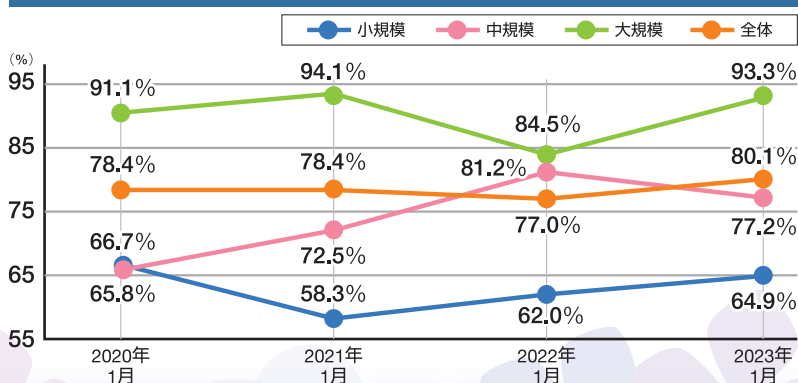

2023年4月正規社員の採用予定のある事業所 (表3)

◆2023年4月の 採用計画について

正規社員の採用計画

全体的にコロナ前の水準に回復
「採用予定あり」と回答した事業所で、小規模では対前年比2.9ポイント増の64.9%、大規模では対前年比8.8ポイント増の93.3%であり、全体でも80.1%と対前年比3.1ポイント増加した。(表3)