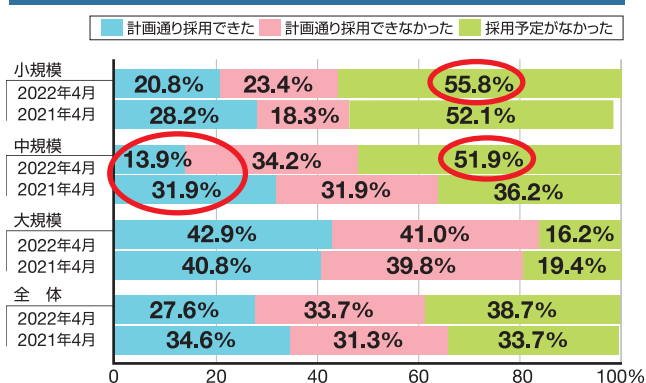

採用動向・雇用環境調査結果

当会議所は、このほど管内企業における採用動向・雇用環境等の状況を把握し、各事業所の人事採用・労務管理の参考にするため実施した標記調査結果を取りまとめた。

主なポイントとしては、本年4月の新卒採用実績について、中規模(従業員数51~99人)では「計画通り採用できた」が大きく減少し、「採用予定がなかった」が大きく増加した。小規模(同50人以下)では「内定を出したが辞退があった」が増加している。また、来年4月の正規社員採用計画については、一時落ち込んだものの概ねコロナ前の水準に回復している。

本件に関する 静岡商工会議所 中小企業相談所 静岡支所 地域人事課
お問合せ先 TEL(054)653-1011まで

調査概要

1. 実施期間
2022年2月1日~3月4日

2. 調査方法
郵送・WEB回答によるアンケート方式

3. 調査対象
任意抽出した
当会議所会員
事業所500社

4. 回答社数
261社
(回答率52.2%)

回答事業所の内訳

◆規模別

従業員規模	社数	構成比(%)
小規模(従業員数 50人以下)	77	29.5
中規模(従業員数 51~99人)	79	30.3
大規模(従業員数 100人以上)	105	40.2
合計	261	100.0

◆業種別(社数)

建設業	36	小売業	27	医療	1
製造業	59	飲食業	1	福祉社	11
運輸業	25	宿泊業	5	その他サービス業	33
卸売業	29	金融保険業	9	その他	25

※集計結果については、小数点以下第2位を四捨五入して表記しているため、合計が100%にならない場合がある。

◆2022年4月の 新卒採用実績について

新卒者の充足状況

中小規模の半数以上が「採用予定がなかった」と回答

中規模の「計画通り採用できた」事業所数の減少、また中規模・小規模の「採用予定がなかった」と回答した事業所が半数以上なのが特徴的である。特に中規模の「採用予定がなかった」の増加が著しい。(表1)
計画通り採用できなかった理由は「充分な数の応募がなかった」が最多となり、次に多かった「内定を出したが辞退があった」が小規模で著しく増加している。(表2)

計画通り採用できなかった理由(上位2項目) (表2)

従業員規模	時期	充分な数の応募がなかった			内定を出したが辞退があった		
		社数	割合	対前年比(%)	社数	割合	対前年比(%)
小規模	2022年4月	9	50.0%	△11.5	6	33.3%	+25.6
	2021年4月	8	61.5%		1	7.7%	
中規模	2022年4月	19	70.4%	△16.0	5	18.5%	+0.3
	2021年4月	19	86.4%		4	18.2%	
大規模	2022年4月	14	32.6%	△16.2	22	51.2%	+4.9
	2021年4月	20	48.8%		19	46.3%	
全体	2022年4月	42	47.7%	△14.1	33	37.5%	+5.9
	2021年4月	49	61.8%		24	31.6%	

2022年4月入社新卒者の充足状況 (表1)