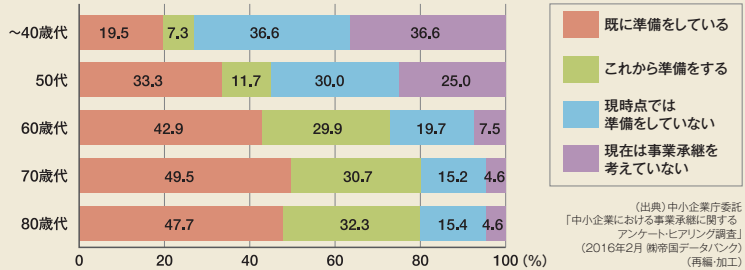

事業承継の今

経営者の年齢別にみた事業承継の準備状況