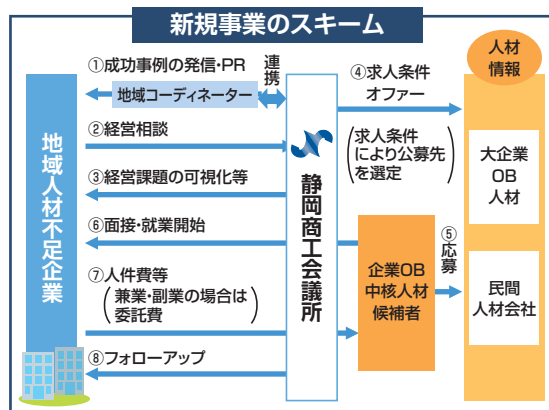

は喫緊の課題となっています。

今年度新設された「地域人事部」は、従来の雇用対策事業である、地域の高校生、大学生と社会人メンターとの交流を主とした「若年雇用推進事業（静岡市）」と、都市から地方への人材還流を目的とした「静岡県プロフェッショナル人材戦略拠点事業（内閣府）」のほか、新たに企業の持続的成長、発展や地域活性化に必要な付加価値創出を担う人材（※以下、中核人材）の中でも、複数のキャリア形成の場を求めている兼業・副業を中心としたビジネスパーソンと地域の中小企業をマッチングさせる「地域中小企業人材確保支援事業（中小企業庁）」のほか、大手・中堅企業OBと地域中小企業をマッチングさせる「企業OB等による中小企業支援事業（静岡市）」を加えることで、既存の経営支援事業と連携し「多様な働き方」に合わせた経営支援機能を強化します。

「地域中小企業人材確保支援事業」は、事業の成長、拡大を志向する中小企業で多様な中核人材が活躍するために、静岡商工会議所と多くの中核人材候補のデータベース（約200万人）を保有する民間人材会社（株）ブズリーチが連携し、経営課題の可視化、業務の切り出し（求人像の明確化）人材発掘支援

静岡商工会議所 地域人事部（12名）

高校生～大学生	中核人材 (若手・ミドル層) 新規	プロ人材	企業OB (中高年齢層) 新規
若年雇用推進事業 高校生キャリア支援事業 (静岡市)	地域中小企業 人材確保支援事業 (中小企業庁)	静岡県プロフェッショナル 人材戦略拠点事業 (内閣府)	企業OB等による 中小企業支援事業 (静岡市)
事業目的 高校生から大学生を中心とした若者の市内企業就職、定着率の向上	事業目的 中核人材確保による中小企業の経営課題の解決	事業目的 都市から地方への人材還流による地域経済の活性化	事業目的 中小企業経営課題の解決と高齢者等の就労機会の拡大
事業内容 企業情報サイト、同窓会就職支援誌等の媒体を活用し市内中小企業の認知度向上を支援	事業内容 キャリア志向の高い都市部で活躍している中核人材と地域中小企業を兼業・副業でマッチングさせる	事業内容 プロ人材の採用に意欲的な企業情報を民間人材ビジネス事業者へ取り次ぐマッチング支援	事業内容 経営課題解決に必要な企業OB等をマッチングさせる事業(兼業・副業含む)

私たちがサポートします！

地域人事部
TEL054-653-1011

（フォローアップまでをシームレスに支援する持続可能な人材確保スキームを確立していきます。また、県外の兼業・副業を希望する中核人材が企業OB等の地域中小企業のスタートアップ事業などの就業をきっかけに、地域での創業人材となる副次的な成果も目指します。