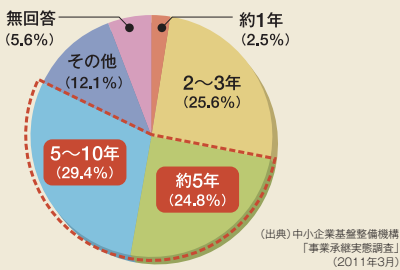

次継さまは茶の湯の道に...

なんと、店を継ぐ者が決まっています！

事業承継の今

経営者の年齢別にみた事業承継の準備状況

後継者の育成に必要な期間

事業承継を思い立ったら、静岡商工会議所にぜひご相談ください。

まずは下記にご相談ください。必要に応じて専門家やコーディネータに取り次ぎます。(支援にかかる費用の10万円相当を本事業が負担。)

事業承継相談