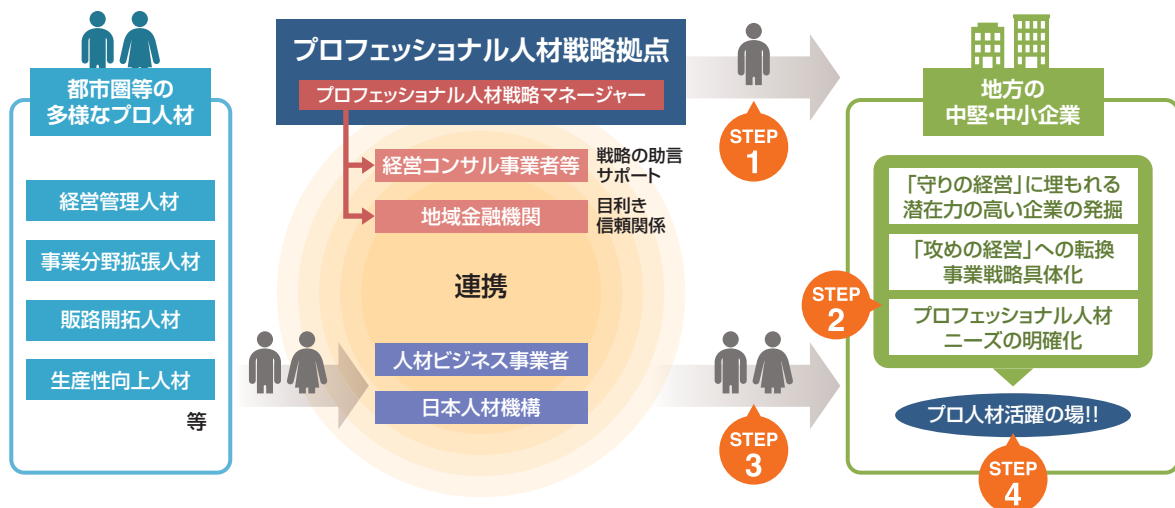

プロフェッショナル人材を活用して 攻めの経営へ!!

プロが企業を変える。

静岡県プロフェッショナル人材戦略拠点、県内企業のプロフェッショナル人材採用のお手伝いをいたします。

プロフェッショナル人材事業は、地域企業が、潜在的な力を開花させ、成長することにより、地域経済に新たな付加価値を創出し、地方への新たなひとの流れを生み出すことを目的としています。

全国46道府県に「プロフェッショナル人材戦略拠点」を設置しています。プロフェッショナル人材戦略マネージャーをはじめとした拠点スタッフは、金融機関等と連携しながら、地域企業の経営者と丁寧な対話を重ね、新事業の立ち上げや新販路の開拓などの「攻めの経営」への転身を促すとともに、プロフェッショナル人材ニーズを民間人材ビジネス事業者へ取り結びます。

本事業は以下の4つのステップから成り立っています。

- **STEP 1** 地域企業に対して、自社の潜在的な成長力への気づきを喚起し、「攻めの経営」に向けた転身を促進
- **STEP 2** 「攻めの経営」を実践できるプロフェッショナル人材の活用について、経営者の意欲を喚起
- **STEP 3** プロフェッショナル人材の採用に本気になった企業を、民間人材ビジネス事業者へ取り結び
- **STEP 4** 当該企業の経営課題の解決や、成長戦略の実現等に向けたフォローアップ

静岡県プロフェッショナル人材戦略拠点（静岡商工会議所静岡事務所分室内）

〒420-0851 静岡市葵区黒金町20-1 富士火災静岡ビル3F

TEL.054-653-1015 FAX.054-253-5135 Email : pro-jinzai@shizuoka-cci.or.jp

浜松分室（浜松商工会議所内） TEL.090-5038-4204