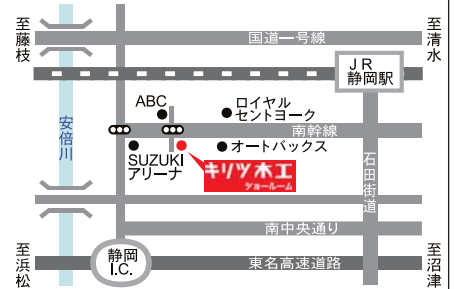

6/5~7 業者商談期間
キリツ木工ショールームは
閉館致します

6/8・9 一般公開日
キリツ木工ショールームも
ご覧頂けます

起立木工株式会社
www.kiritsu.co.jp

静岡県駿河区津島町16番20号 TEL:054-287-0500
営業時間:10:00~18:00 定休日:水曜・夏季・年末年始・GW

今川義元公像設置概要

◆設置予定 2020年5月

◆製作者 堤直美氏

家康公像、竹千代君像製作者