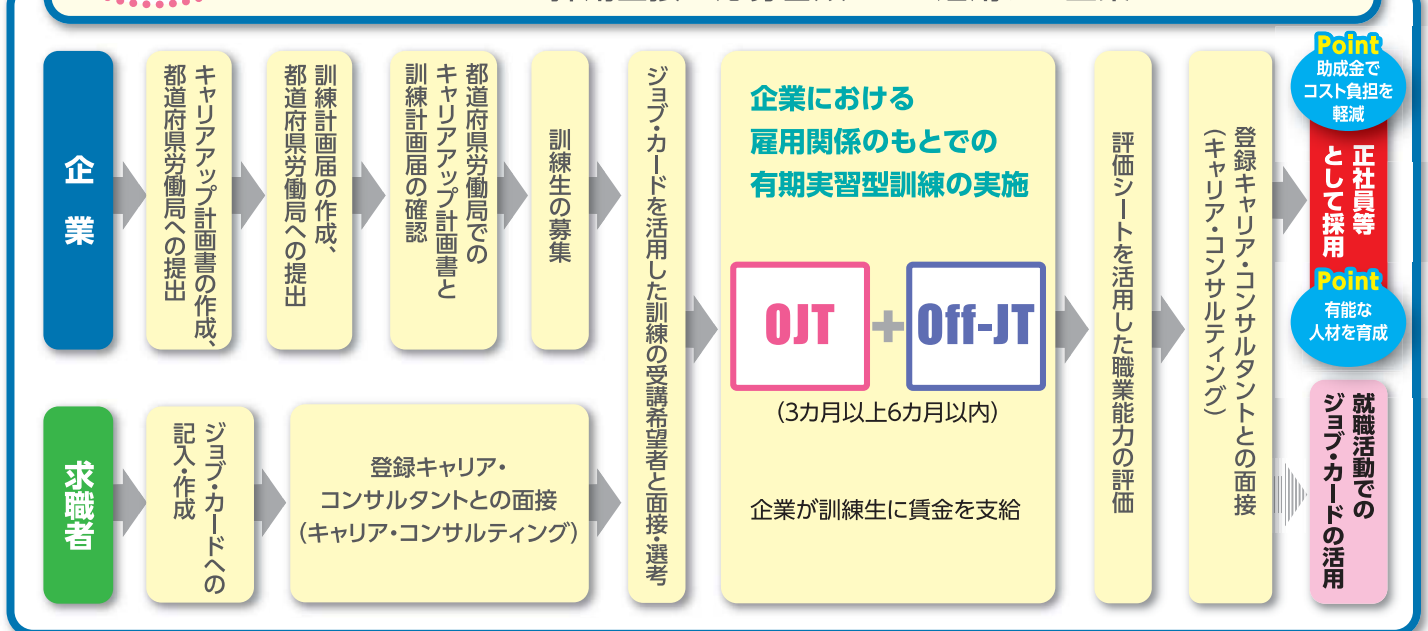

シズオカ[KAGU]メッセ
駿河の家具インテリア展
営業力のあるホームページ

家康公
四百年祭

竹千代物語

たたら なおき 作/絵

3

切っても切れない 信長との 固いきずな
幼いころに信長と出会っていました。信長が瓜をあげようとしたら、「友だちの分もくれ」と要求した友だち思いの竹千代。大人になっても二人は力をあわせて戦国の世を勝ちぬいていったのです。

※家康公の生涯を1年間、表紙で紹介します。

自社のニーズに合った人材を育成できます!

ジョブ・カード制度の有期実習型訓練の活用のお勧め

企業
有能な人材を育成
したい企業

ジョブ・カードで
マッチング!

求職者
正社員の経験が
少ない非正規労働者

登録は
無料です

ジョブ・カード普及サポーター企業を募集しています!

～ジョブ・カードを採用面接の応募書類として活用する企業～

ジョブ・カード 求職者の職業能力を証明するA4判の大きさの4種類のシート(①履歴シート、②職務経歴シート、③キャリアシート、④評価シート)です。

ジョブ・カード制度 ジョブカードを活用したOff-JT(座学等)とOJT(実習)を効果的に組み合わせた有期実習型訓練を通じ、有能な人材を育成したい企業と正社員の経験が少ない求職者とのマッチングを促進する国の制度です。

お問い合わせは

静岡商工会議所 静岡県地域ジョブ・カードセンター

TEL 054-353-3407(直通) / FAX 054-353-3443

〒424-0821 静岡市清水区相生町6-17