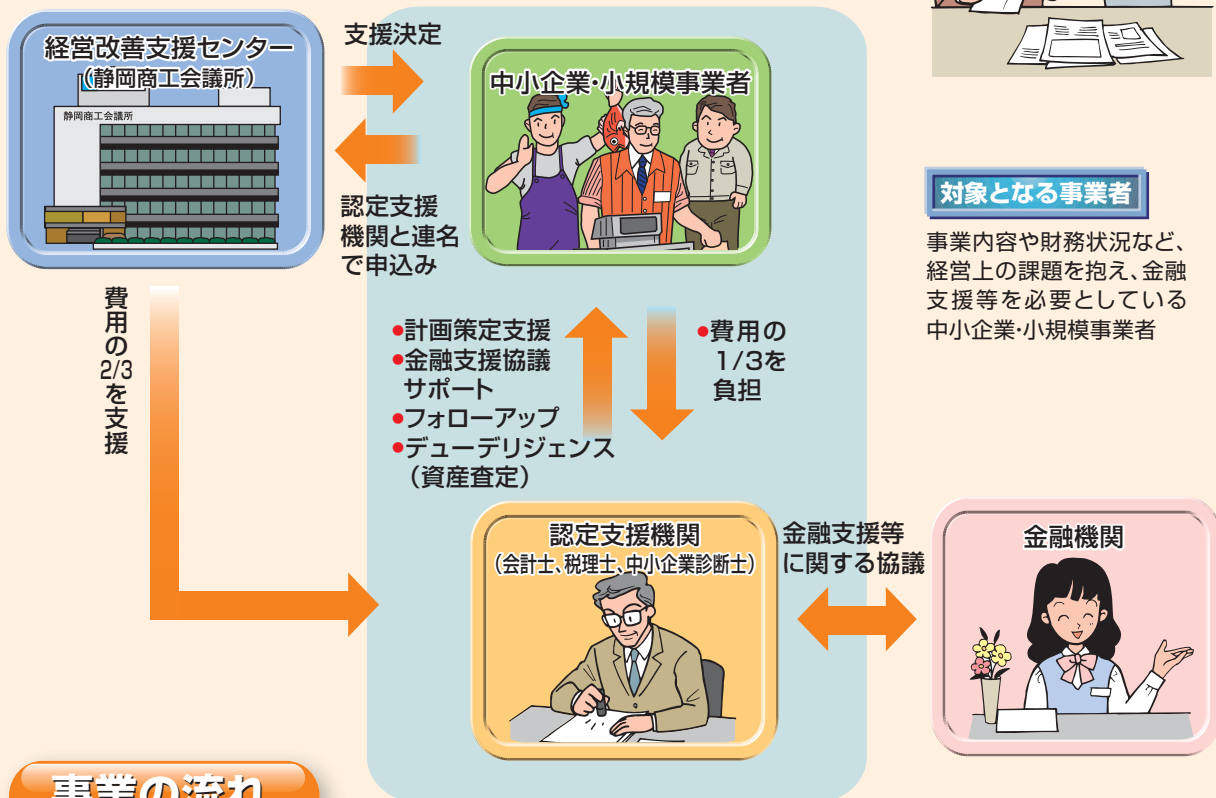

静岡県経営改善支援センター

経営計画策定費用及び フォローアップ費用総額の2/3負担

静岡県中小企業再生支援協議会に「静岡県経営改善支援センター」が新設されました。

本事業は、一定の要件の下、認定支援機関が経営改善計画の策定を支援し、中小企業・小規模事業者が認定支援機関に対し負担する経営改善計画策定支援に要する計画策定費用及びフォローアップ費用の総額について、経営改善支援センターが、3分の2(上限200万円)を負担するものです。

利用申請から支払決定までの流れ

事業の流れ

支援の申込み・策定支援

- 中小企業・小規模事業者と本事業に係る認定支援機関は、連名で、経営改善支援センターに対し経営改善計画の策定を申込みます。
- 認定支援機関は、中小企業・小規模事業者に対して経営改善計画の策定支援を実施します。

金融支援等の協議

- 認定支援機関のサポートを受けて、中小企業・小規模事業者は、策定した経営改善計画に基づく金融支援について、金融機関と協議します。

策定計画の提出・確認

- 認定支援機関は、関係金融機関が合意した経営改善計画・金融支援等を経営改善支援センターに提出します。
- 経営改善支援センターは、認定支援機関から提出された計画を確認し、費用の2/3を支出します。

フォローアップ

- 認定支援機関は、中小企業・小規模事業者の計画達成状況について定期的なモニタリングを行い、その結果を経営改善支援センターに報告します。(フォローアップ費用も支援対象)