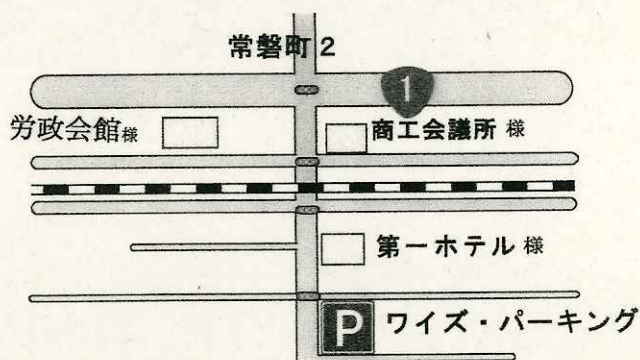

ワイズ・パーキング ご案内

時間貸料金 3時間まで 30分毎 100円

4時間目から 60分毎 100円

午前8時～午後9時30分（閉門）の間 上限 **1,000円**！

1日（24時間） 上限 **1,500円**

所在地 静岡市駿河区泉町2-18

商工会議所様より 徒歩2分

営業時間 午前8時から 午後9時30分

駐車台数 90台（平面、有人のらくらく駐車場です）

上記の通り営業致しております。

みなさまのご利用 心からお待ちしております。

月極契約者様募集中（月額 16,800円（消費税込）敷金なしです）

静岡名店街契約駐車場・当パーキングの駐車券で映画割引になります。

夜間泊まり料金**格安** 14時間まで1000円（例えば18時～翌朝8時で1000円）

〒422-8066 静岡市駿河区泉町2-18

ワイズ・パーキング

Tel 054-654-5335