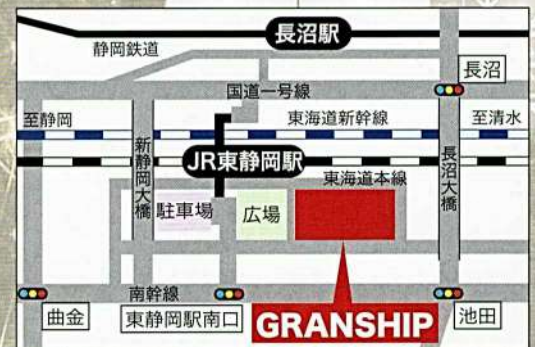

第5回 静岡県民ミュージカル

☆脚本・演出 立花里美(劇団四季出身)☆

くるみ割り人形

作/ホフマン 脚本・演出/立花 里美

チャイコフスキーの音楽にのせて
お送りするファンタジーミュージカル。
マリーが夢の世界で見たものは…。

2018年 **1月7日(日)** 11:00開場11:30開演
15:00開場15:30開演

1月8日(月・祝) 11:00開場11:30開演
15:00開場15:30開演

静岡県コンベンションアーツセンター
グランシップ 中ホール・大地

〒422-8005 静岡県静岡市駿河区池田79-4 TEL054-203-5710 (代表)
<http://www.granship.or.jp/promoters/guide/index.html>
チケット:全席指定 前売り/2,500円:当日/2,800円

<アクセス> ●JR東静岡駅南口隣接 ●静岡鉄道 長沼駅徒歩8分。
●東海道新幹線(ひかり)で東京から1時間、大阪から2時間。
JR静岡駅乗換、東静岡駅まで3分。
●車では東名高速道路 静岡I.C.から6km、20分。
新東名高速道路 新静岡I.C.から9km、15分。
静岡バス千代田上土I.C.から4km、10分。